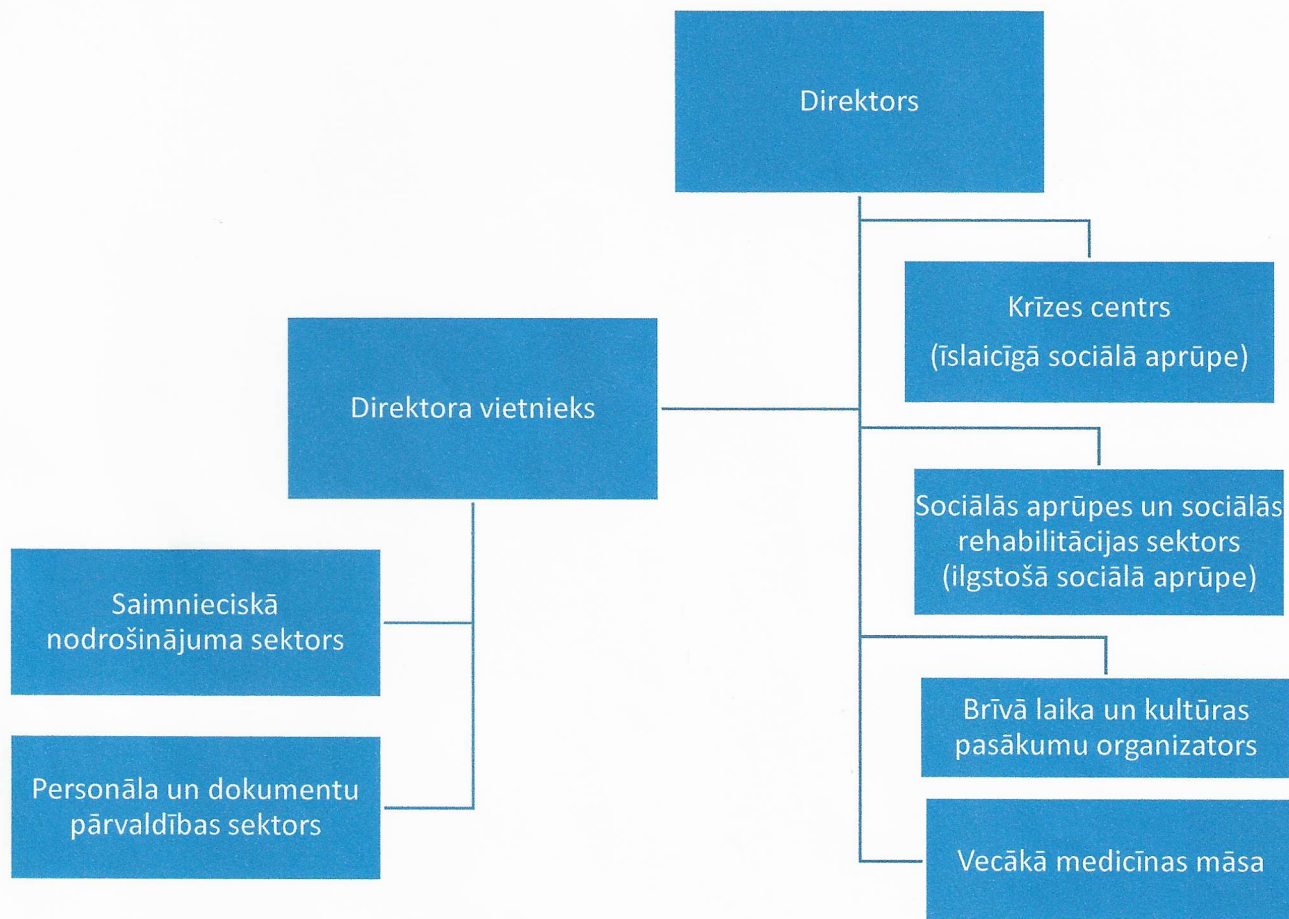

JELGAVAS PILSĒTAS PAŠVALDĪBAS IESTĀDES
 “JELGAVAS BĒRNU SOCIĀLĀS APRŪPES CENTRS”
 STRUKTŪRA

20.08.2018.

P/ie „Jelgavas bērnu sociālās aprūpes centrs” direktore

I.Kovaļevska

SASKAŅOTS

P/ie „Jelgavas sociālo lietu pārvalde” vadītāja